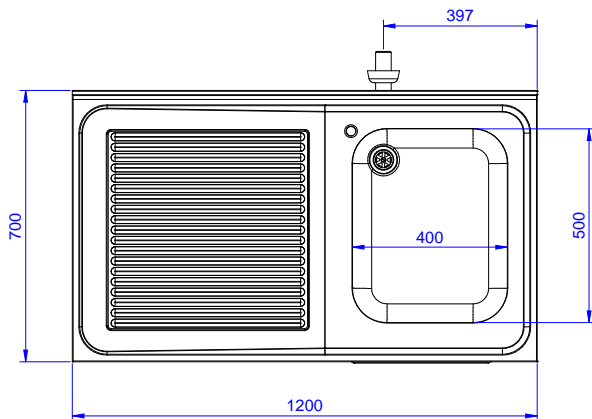

### Articolo N° \_\_\_\_\_

Lavatoio in acciaio inox AISI 304 con piano di lavoro da 50 mm e spessore 10/10. Insonorizzato con piega salvamani sui bordi e dotato di involucro perimetrale ed angoli saldati. Porta a battente fonoassorbente. Piedini regolabili in altezza. Alzatina paraspruzzi posteriore con raggiatura 10 mm, altezza 100 mm e spessore 13 mm. Una vasca da 400x500xh300 mm dotata di tubo troppopieno e piletta di scarico da 2". Gocciolatoio stampato posizionato sulla parte sinistra sotto il quale si può inserire una lavastoviglie.

Approvazione: \_\_\_\_\_

Fronte

Lato

D = Scarico acqua

Alto

### Scarico

Posizione scarico: Sx

### Informazioni chiave

Larghezza armadio:	1145 mm
Profondità armadio:	645 mm
Altezza armadietto:	385 mm
Dimensioni esterne, larghezza:	1200 mm
Dimensioni esterne, profondità:	700 mm
Dimensioni esterne, altezza:	1000 mm
Dimensione alzatina, altezza:	100 mm
Dimensione alzatina, profondità:	13 mm
Dimensione alzatina, raggio:	R=10
Numero di vasche:	1
Dimensione vasca:	400x500xH300
Numero e tipologia di porte:	1 Cernierato
Spessore piano di lavoro:	50 mm
Peso netto:	55 kg