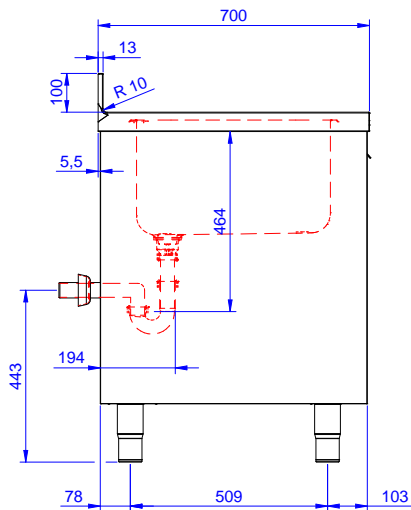

D = Scarico acqua